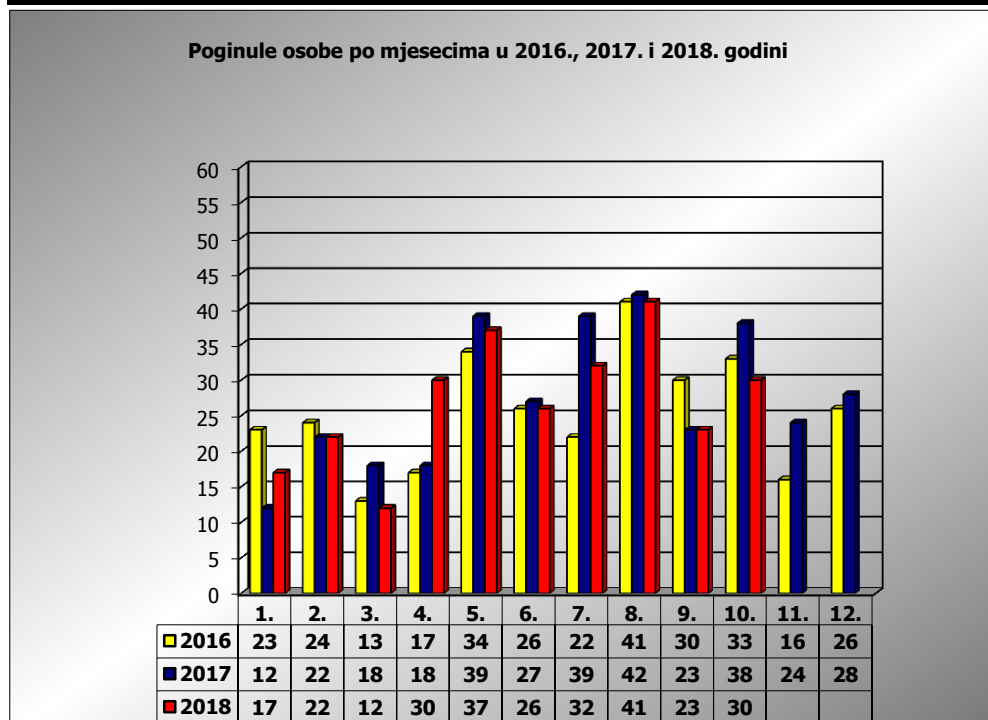

**PRIKAZ POGINULIH OSOBA U PROMETNIM NESREĆAMA U 2018.
GODINI U REPUBLICI HRVATSKOJ PO MJESECIMA
(usporedba s 2016. i 2017. godinom)**

mjesec	poginuli			2018./2016.		2018./2017.	
	2016. g.	2017. g.	2018. g.				
siječanj	23	12	17	-26,1%	-6	41,7%	5
veljača	24	22	22	-8,3%	-2	0,0%	0
ožujak	13	18	12	-7,7%	-1	-33,3%	-6
travanj	17	18	30	76,5%	13	66,7%	12
svibanj	34	39	37	8,8%	3	-5,1%	-2
lipanj	26	27	26	0,0%	0	-3,7%	-1
srpanj	22	39	32	45,5%	10	-17,9%	-7
kolovoz	41	42	41	0,0%	0	-2,4%	-1
rujan	30	23	23	-23,3%	-7	0,0%	0
listopad	33	38	30	-9,1%	-3	-21,1%	-8
studeni	16	24					
prosinac	26	28					
I - III	60	52	51	-15,0%	-9	-1,9%	-1
I - VI	137	136	144	5,1%	7	5,9%	8
I - IX	230	240	240	4,3%	10	0,0%	0
I - X	263	278	270	2,7%	7	-2,9%	-8

X. mjesec - podaci s danom 28.10.2016., 2017. i 2018.