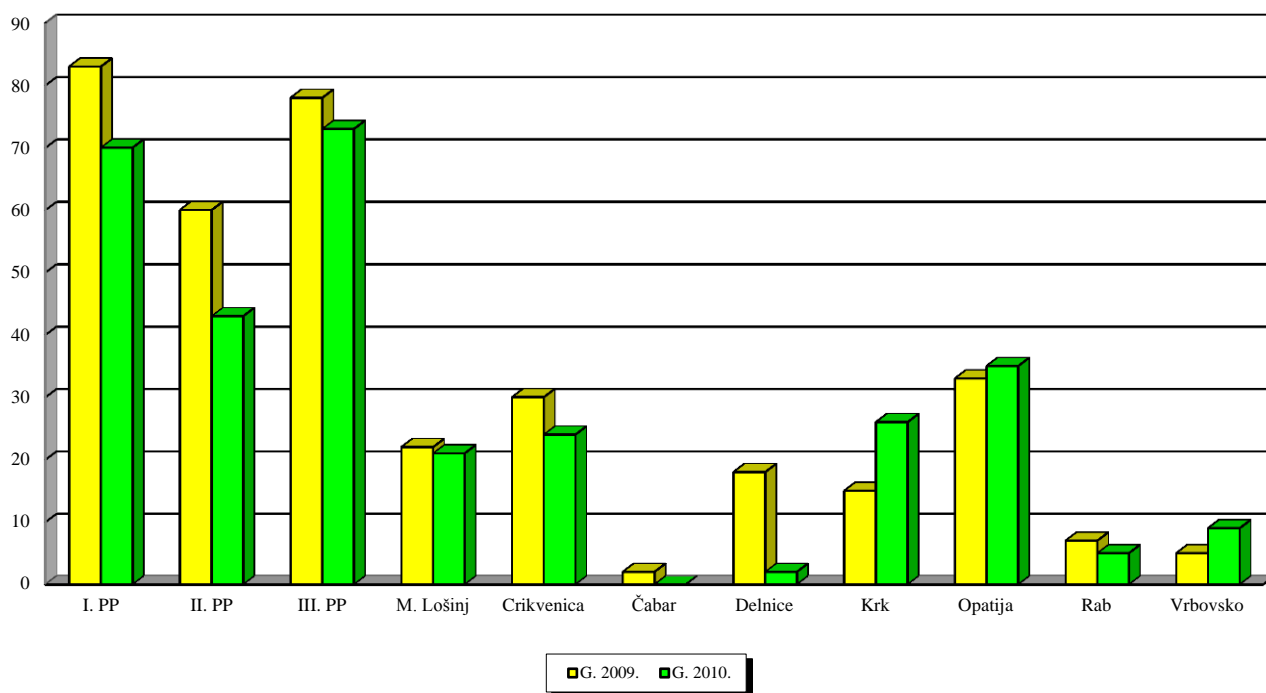

Prikaz KD-a maloljetničke delinkvencije

Prikaz KD-a po Policijskim postajama

Policijske postaje	G. 2009.	G. 2010.	+/-	%
I. PP	83	70	-13	-15,7
II. PP	60	43	-17	-28,3
III. PP	78	73	-5	-6,4
PP MALI LOŠINJ	22	21	-1	-4,5
PP CRIKVENICA	30	24	-6	-20,0
PP ČABAR	2	-	-2	-100,0
PP DELNICE	18	2	-16	-88,9
PP KRK	15	26	11	73,3
PP OPATIJA	33	35	2	6,1
PP RAB	7	5	-2	-28,6
PP VRBOVSKO	5	9	4	80,0
UKUPNO	353	308	-45	-12,7

Udio u razriješenim kaznenim djelima

Policijske postaje	Sveukupno KD-a	Sveukupno razriješeno	Malolj. delinkv.	Udio mal u razrij.
I. PP	892	738	70	9,5
II. PP	788	653	43	6,6
III. PP	885	594	73	12,3
PP MALI LOŠINJ	235	135	21	15,6
PP CRIKVENICA	490	351	24	6,8
PP ČABAR	27	15	-	0,0
PP DELNICE	188	127	2	1,6
PP KRK	562	212	26	12,3
PP OPATIJA	798	665	35	5,3
PP RAB	126	91	5	5,5
PP VRBOVSKO	73	63	9	14,3
UKUPNO PU	5.064	3.644	308	8,5
(G. 2009.)	5.236	3.836	353	9,2

Maloljetni počinitelji - po spolu i starosti

Policijske postaje	Sveukupno počinitelji	MALOLJETNI POČINITELJI PO SPOLU I STAROSTI						Počinitelji od 18 do 21 g.
		Ukupno	Muški	Ženski	Do 14. g	14 - 16 g.	16 - 18 g.	
I. PP	604	89	81	8	18	38	33	64
II. PP	536	59	54	5	10	16	33	6
III. PP	514	84	81	3	13	33	38	3
PP MALI LOŠINJ	139	34	31	3	10	3	21	10
PP CRIKVENICA	279	20	20	-	8	5	7	31
PP ČABAR	16	-	-	-	-	-	-	-
PP DELNICE	129	3	3	-	1	1	1	13
PP KRK	174	23	21	2	1	9	13	18
PP OPATIJA	534	28	27	1	3	9	16	13
PP RAB	76	7	7	-	3	2	2	1
PP VRBOVSKO	74	10	10	-	-	2	8	7
UKUPNO PU	3.075	357	335	22	67	118	172	166
(G. 2009.)	3.169	379	362	17	51	121	207	200