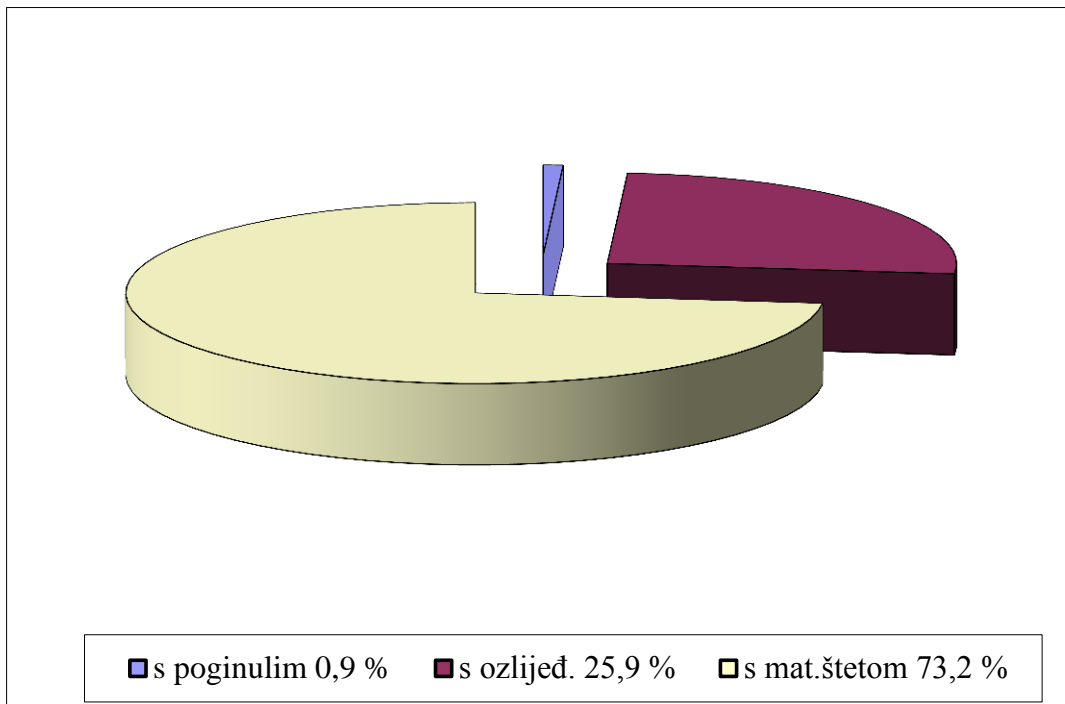

Prikaz prometnih nesreća s analizom sudionika

Vrste prometnih nesreća

Rasprostranjenost prometnih nesreća po policijskim postajama

Policijska postaja	UKUPNO			PROMETNE NESREĆE S:			NASTRADALE OSOBE		
	2009.	2010.	+ - %	poginulim osobama	ozlijeđen. osobama	materij. štetom	poginule	teže ozlijeđene	lakše ozlijeđene
PPRP RIJEKA	2.243	2.238	-0,2	18	604	1616	18	159	641
PP MALI LOŠINJ	165	170	3,0	1	50	119	1	15	57
PP CRIKVENICA	267	172	-35,6	3	55	114	3	17	58
PP ČABAR	27	19	-29,6	-	5	14	-	1	4
PP DELNICE	235	224	-4,7	6	39	179	6	13	45
PP KRK	482	377	-21,8	5	69	303	5	19	71
PP OPATIJA	522	397	-23,9	2	90	305	2	22	85
PP RAB	84	85	1,2	-	43	42	-	14	46
PP VRBOVSKO	107	106	-0,9	-	26	80	-	4	23
UKUPNO	4.132	3.788	-8,3	35	981	2772	35	264	1030