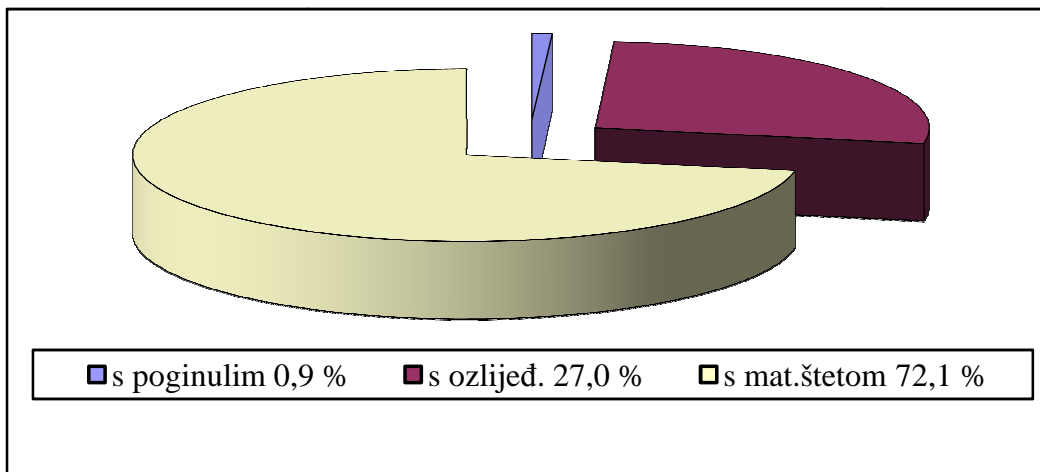

Prikaz prometnih nesreća s analizom sudionika

Vrste prometnih nesreća

Rasprostranjenost prometnih nesreća po policijskim postajama

Policijska postaja	UKUPNO			PROMETNE NESREĆE S:			NASTRADALE OSOBE		
	2010.	2011.	+ - %	poginulim osobama	ozlijeđen. osobama	materij. štetom	poginule	teže ozlijeđene	lakše ozlijeđene
PPRP RIJEKA	2.238	2.118	-5,4	20	575	1523	21	135	619
PP MALI LOŠINJ	170	153	-10,0	1	55	97	1	14	56
PP CRIKVENICA	172	267	55,2	-	96	171	-	28	96
PP ČABAR	19	15	-21,1	-	5	10	-	-	6
PP DELNICE	224	154	-31,3	4	46	104	4	14	59
PP KRK	377	438	16,2	3	93	342	3	33	90
PP OPATIJA	397	362	-8,8	4	73	285	4	18	74
PP RAB	85	74	-12,9	-	27	47	-	6	27
PP VRBOVSKO	106	91	-14,2	1	21	69	1	3	32
UKUPNO	3.788	3.672	-3,1	33	991	2.648	34	251	1.059