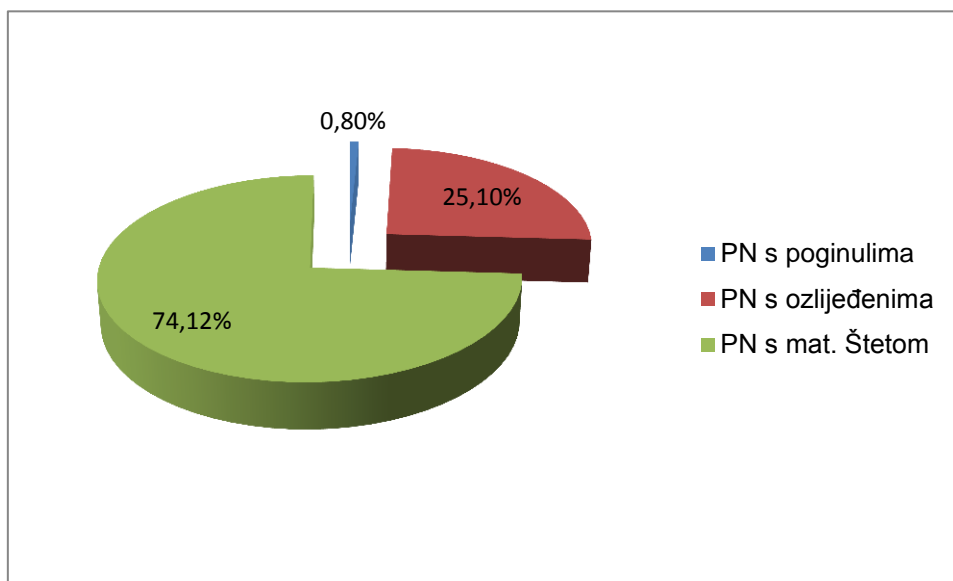

### Vrste prometnih nesreća

### Rasprostranjenost prometnih nesreća po policijskim postajama

Ra ng	Policijska postaja	UKUPNO			PROMETNE NESREĆE S:			NASTRADALE OSOBE		
		2013.	2014.	+ - %	poginulim osobama	ozlijeđen osobam a	materij. štetom	poginule	teže ozlijeđene	lakše ozlijeđene
1.	PPRP RIJEKA	2.047	<b>2.034</b>	-0,6	13	516	1.505	15	121	500
2.	PP OPATIJA	224	<b>283</b>	26,3	-	73	210	-	22	69
3.	PP CRIKVENICA	248	<b>259</b>	4,4	4	69	186	4	28	77
4.	PP KRK	306	<b>245</b>	-19,9	5	56	184	6	33	55
5.	PP DELNICE	169	<b>135</b>	-20,1	-	25	110	-	7	22
6.	PP MALI LOŠINJ	125	<b>91</b>	-27,2	2	28	61	2	13	26
7.	PP VRBOVSKO	80	<b>71</b>	-11,3	1	9	61	1	2	9
8.	PP RAB	71	<b>50</b>	-29,6	-	19	31	-	6	18
9.	PP ČABAR	14	<b>16</b>	14,3	-	4	12	-	2	3
	<b>UKUPNO</b>	<b>3.284</b>	<b>3.184</b>	<b>-3,0</b>	<b>25</b>	<b>799</b>	<b>2.360</b>	<b>28</b>	<b>234</b>	<b>779</b>