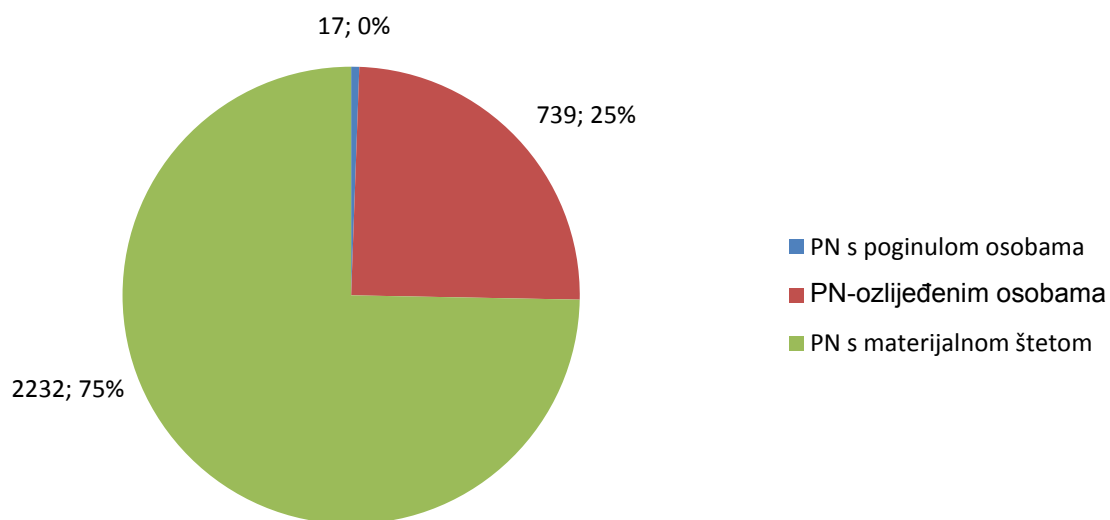

Vrste prometnih nesreća

Rasprostranjenost prometnih nesreća po policijskim postajama

Policijska postaja	UKUPNO			PROMETNE NESREĆE S:			NASTRADALE OSOBE		
	2015.	2016.	+ - %	poginulim osobama	ozlijeđenim osobama	materij. štetom	poginule	teže ozlijeđene	lakše ozlijeđene
PPRP RIJEKA	1.738	1.739	0,1	10	402	1327	10	129	372
PP MALI LOŠINJ	127	99	-22,0	-	42	57	-	12	45
PP CRIKVENICA	242	258	6,6	2	78	177	2	38	61
PP ČABAR	13	17	30,8	-	5	12	-	4	4
PP DELNICE	147	170	15,6	2	34	134	2	14	35
PP KRK	232	277	19,4	1	74	202	1	28	66
PP OPATIJA	239	259	8,4	2	56	201	2	14	50
PP RAB	79	94	19,0	-	36	58	-	13	30
PP VRBOVSKO	64	75	17,2	-	11	64	-	2	16
UKUPNO	2.881	2.988	3,7	17	739	2232	17	254	679

Nastradali sudionici

Nastradali sudionici	Poginuli			Teže ozlijeđeni			Lakše ozlijeđeni		
	2015.	2016.	+ - %	2015.	2016.	+ - %	2015.	2016.	+ - %
Vozači	14	7	-50,0	149	159	6,7	425	402	-5,4
Putnici	-	2	-	37	46	24,3	197	193	-2,0
Pješaci	3	8	166,7	28	49	75,0	90	84	-6,7
UKUPNO	17	17	0,0	214	254	18,7	712	679	-4,6