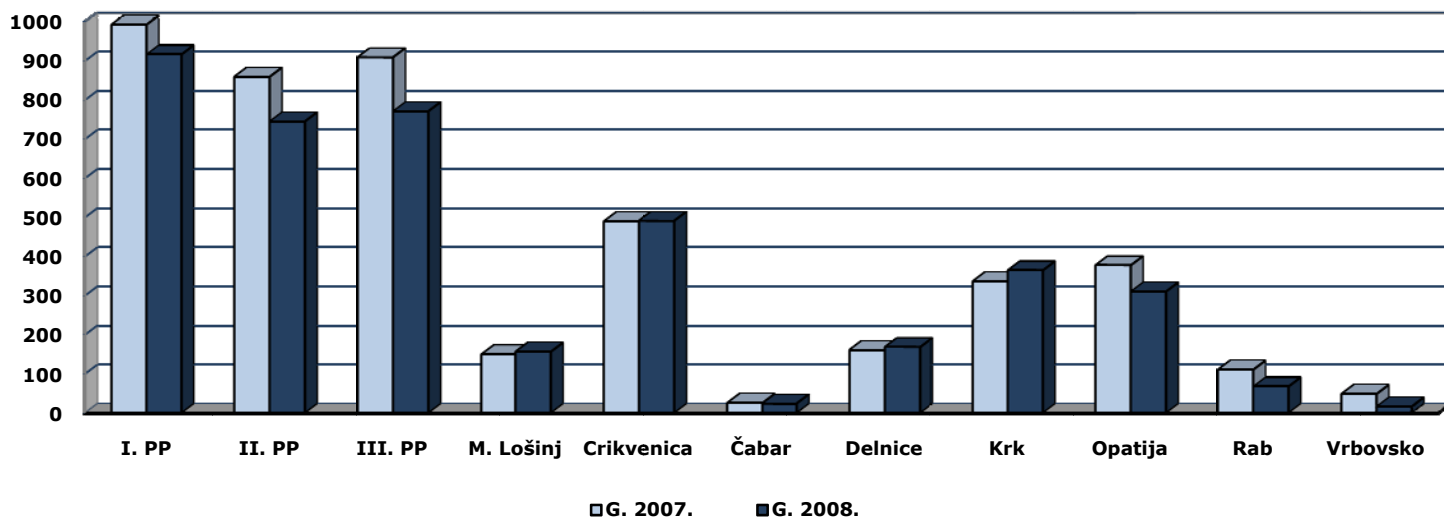

Rasprostranjenost kaznenih djela općeg kriminaliteta za 2008/2007.g.

Prikaz po policijskim postajama

POLICIJSKE POSTAJE	UKUPNO KD-a	UKUPNO KD-a općeg kriminaliteta		+/- %
		2007.	2008.	
I. Rijeka	1.145	992	916	-7,7
II. Rijeka	983	859	745	-13,3
III. Rijeka	1.101	909	771	-15,2
PP Mali Lošinj	213	149	156	4,7
PP Crikvenica	654	489	491	0,4
PP Čabar	37	25	24	-4,0
PP Delnice	192	161	168	4,3
PP Krk	439	336	364	8,3
PP Opatija	516	377	310	-17,8
PP Rab	162	110	67	-39,1
PP Vrbovsko	98	48	52	8,3
UKUPNO PU PG	5.540	4.455	4.064	-8,8

Prikaz strukture kaznenih djela općeg kriminaliteta

STRUKTURA	Prijavljena KD			Razriješena KD		Naknadno otkrivena KD		
	Ukupno	Zatečen	Nepoznat	Ukupno	%	Ukupno	%	Ran. razd.
KD protiv imovine	2.843	28	2.740	1.574	55,4	1.471	53,7	205
KD protiv života i tijela	125	-	92	117	93,6	84	91,3	2
KD protiv spolnog ćudoređa	8	-	6	7	87,5	5	83,3	-
KD protiv opće sigurnosti ljudi i imovine	39	2	31	33	84,6	25	80,6	-
Ostala KD općeg kriminaliteta	683	51	502	677	99,1	496	98,8	2
KD iz djel. suzb. maloljet. delinkvencije	366	-	228	366	100,0	228	100,0	-
UKUPNO OPĆI KRIMINALITET	4.064	81	3.599	2.774	68,3	2.309	64,2	209

Poredbeni prikaz kaznenih djela općeg kriminaliteta

KAZNENA DJELA	Prijavljena KD			Razriješena KD			Naknadno otkrivena KD		
	Broj djela		+/- %	Broj djela		+/- %	Broj djela		+/- %
	2007.	2008.		2007.	2008.		2007.	2008.	
KD protiv imovine	3.127	2.843	-9,1	1.662	1.574	-5,3	1.500	1.471	-1,9
KD protiv života i tijela	124	125	0,8	121	117	-3,3	84	84	-
KD protiv spolnosti	5	8	60,0	5	7	40,0	2	5	150,0
KD protiv opće sig. ljudi i imovine	54	39	-27,8	46	33	-28,3	34	25	-26,5
Ostala KD općeg kriminaliteta	754	683	-9,4	743	677	-8,9	503	496	-1,4
KD iz djel. suzb. mal. delinkven.	391	366	-6,4	391	366	-6,4	196	228	16,3
UKUPNO OPĆI KRIMINALITET	4.455	4.064	-8,8	2.968	2.774	-6,5	2.319	2.309	-0,4